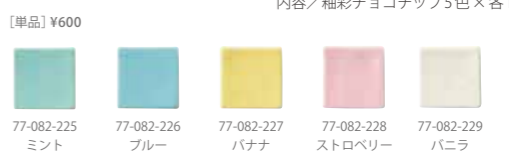

2つの釉薬の組み合わせで
3つの色合いを表現