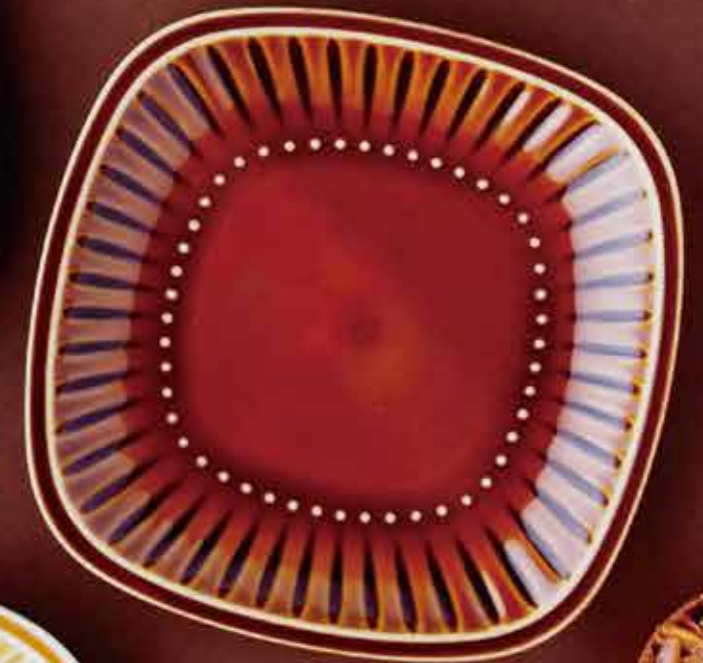

[単品] neco mini plate ¥750 80×72×h9
01-020-225 くらねこ 01-020-226 茶とら
01-020-227 ロシアンブルー 01-020-228 キジトラ

スリーブ包装イメージ

● ベイクドバター

● ベイクドモカ

● ベイクドソルト

biscuit mini dish 3pcs セット **NEW**

80-126-226 ¥3,000

内容/ベイクドバター、ベイクドモカ、ベイクドソルト×各1
缶サイズ/122×122×h16 (化粧缶)