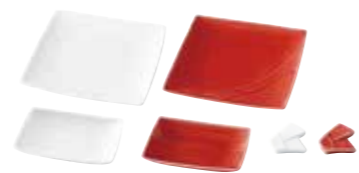

● 白磁・青磁
59-134-105

● 白磁・桃釉
59-134-106

● 白磁・紺釉
59-134-225

● 白磁・織部
59-134-226

水引 紅白器揃

¥5,000

● 結切
93-126-101

● あわじ
93-126-102