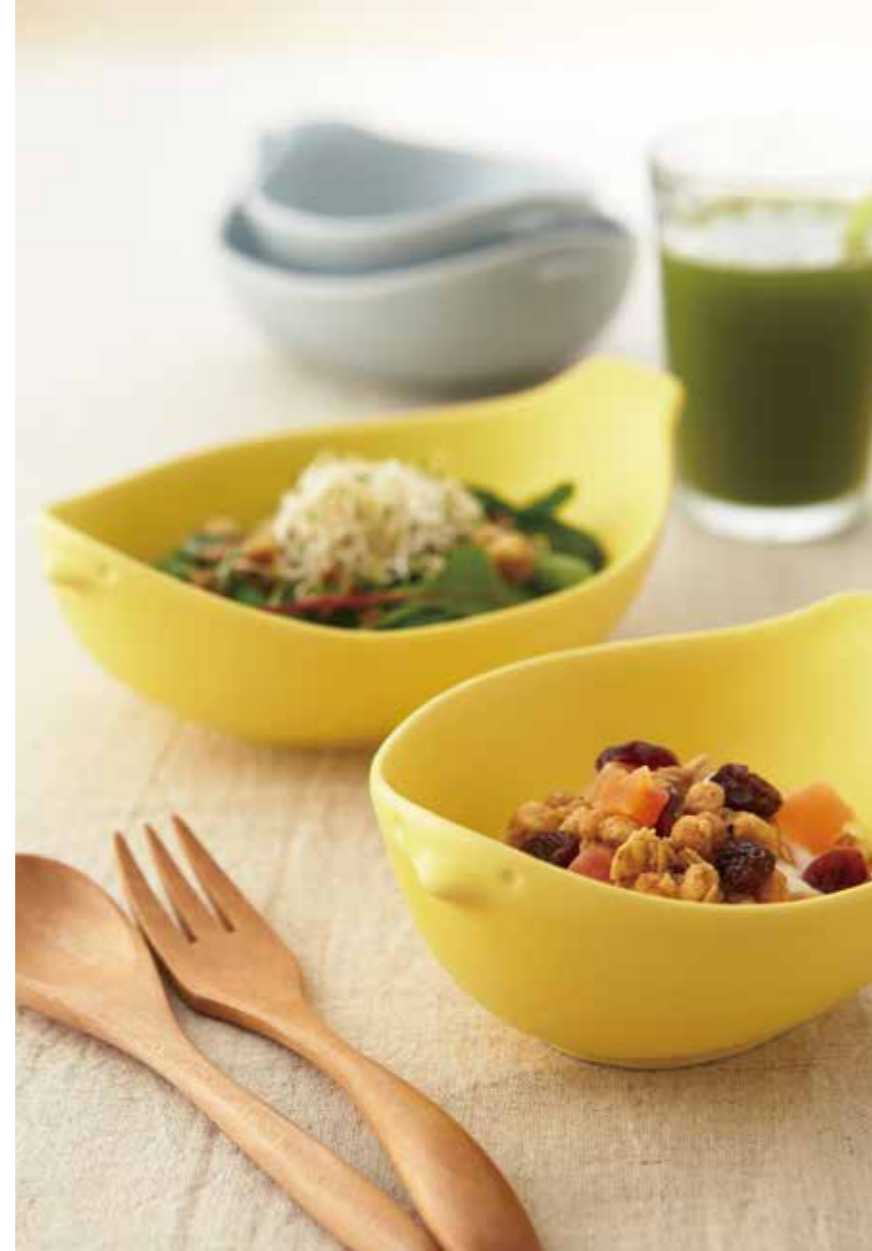

暮らしになじむ「日々のうつわ」を贈る

大人も子供も
心が和むうつわ

●グレーマット
64-127-225P

●イエローマット
64-127-226P

ことりをモチーフにした2サイズのボウル

ことり トリコトリセット

¥3,500

内容/ライスボウル、マルチボウル×各1
箱サイズ/175×140×h75 (化粧箱)

[単品] ライスボウル ¥1,300 135×105×h55	[単品] マルチボウル ¥2,200 170×130×h58
64-017-225 グレーマット	64-015-225 グレーマット
64-017-226 イエローマット	64-015-226 イエローマット

取皿 豆皿 たまご箸置

両親や友人ご夫妻への贈りものに。

オシドリ 紅白器揃

93-129-101 ¥4,500

内容/取皿、豆皿、箸置×白磁、赤軸各1
箱サイズ/240×150×h32 (化粧箱)

[単品]
93-017-101 取皿(雄)白磁 ¥900 132×103×h17
93-017-225 取皿(雄)赤軸 ¥1,100 132×103×h17
93-020-101 豆皿(雄)白磁 ¥600 105×80×h17
93-020-225 豆皿(雄)赤軸 ¥800 105×80×h17
93-094-101 たまご箸置白磁 ¥500 33×40×h9
93-094-225 たまご箸置赤軸 ¥600 33×40×h9

●うさぎさんプレート ピンクマット
90-126-228P

●ゾウさんプレート グレーマット
90-126-229P

●つばめさんプレート モカグレーマット
90-126-231P

動物がモチーフの仕切り皿

アニマルライフ プレートギフト

¥3,500

商品サイズ/うさぎさんプレート: 260×160×h20、
ゾウさんプレート: 225×180×h20、つばめさんプレート: 265×165×h20
箱サイズ/ 265×190×h30 (化粧箱)