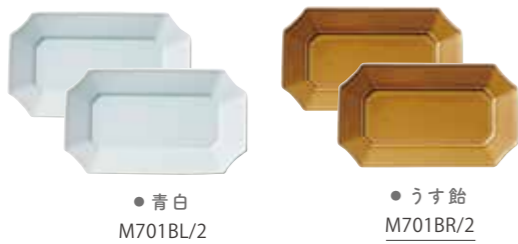

¥5,000

slope_cobalt
カップ4個セット **NEW**

02-129-142 ¥5,000

内容/カップ×4
箱サイズ/195×115×h100 (化粧箱)
[単品] 02-084-141 カップ ¥1,250 φ77×h65 (145cc)

hibi_ovals **NEW**
23cm オーバルプレートペア

17-128-226 リムブルー ¥5,000

内容/23cmオーバルプレート×2
箱サイズ/240×175×h35 (化粧箱)
[単品] 17-032-141 23cmオーバルプレート(リムブルー) ¥2,500 230×165×h15

瑞々
すみきり長皿ペア
¥5,000

内容/すみきり長皿×2
箱サイズ/320×165×h55 (トムソン箱)
[単品] すみきり長皿 ¥2,500 245×145×h25
M701BL 青白
M701BR うす紺

● 青白
M701BL/2

● うす紺
M701BR/2