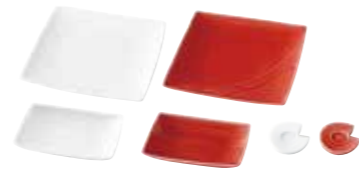

● 白磁・青磁
59-134-105

● 白磁・桃釉
59-134-106

● 白磁・紺釉
59-134-225

● 白磁・織部
59-134-226

水引 紅白器揃

¥5,000

● 結切
93-126-101

● あわじ
93-126-102