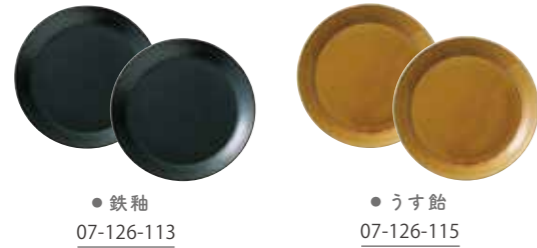

価格帯別

ブルー 21cm サラダプレートペア

¥6,000
内容/21cm サラダプレート×2
箱サイズ/230×240×h35 (トムソン箱)

[単品] 21cm サラダプレート
¥3,000 φ210×h18
07-010-225 鉄釉
07-010-226 うす鉛

● 鉄釉
07-126-113

● うす鉛
07-126-115

ハナヒラムコウ
クーププレートセット

¥6,000
内容/17cm クープ、24cm クープ×各1
箱サイズ/240×250×h65 (トムソン箱)