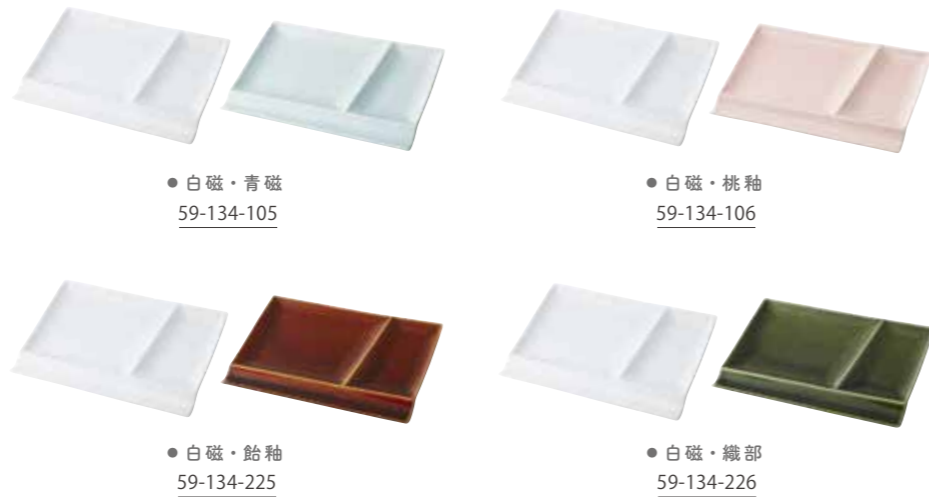

isola - イゾラ
パレットプレートL 2枚組

¥5,000

内容/パレットプレートL×2
箱サイズ/252×190×h38 (化粧箱)
[単品] パレットプレートL
240×180×h20
59-007-101 白磁 ¥2,250
59-007-229 青磁 ¥2,750
59-007-122 桃釉 ¥2,750
59-007-225 鉛釉 ¥2,750
59-007-226 織部 ¥2,750

イゾラ パレットプレートは、
2010年度グッドデザイン賞を受賞しました。

パレットプレートM 白磁

パレットプレートM 2枚組

59-127-103 ¥3,500

内容/パレットプレートM×2
箱サイズ/178×154×h37 (化粧箱)
[単品] 59-014-101 白磁 ¥1,750 170×145×h16

サクサク感をキープ! トースト専用プレートのギフトセット

クラスト ペアパン皿

- ☒ アイボリー
  58-126-234 ドット柄 ¥4,000
  58-126-233 小枝柄 ¥4,000
- ☒ アイボリー×鉛釉
  58-126-230 ドット柄 ¥4,200
  58-126-231 小枝柄 ¥4,200

内容/パン皿×2
箱サイズ/215×215×h38 (化粧箱)
[単品] クラストパン皿 190×180×h18
58-013-202 ドット柄 (アイボリー) ¥2,000
58-013-201 小枝柄 (アイボリー) ¥2,000
58-013-226 ドット柄 (鉛釉) ¥2,200
58-013-225 小枝柄 (鉛釉) ¥2,200