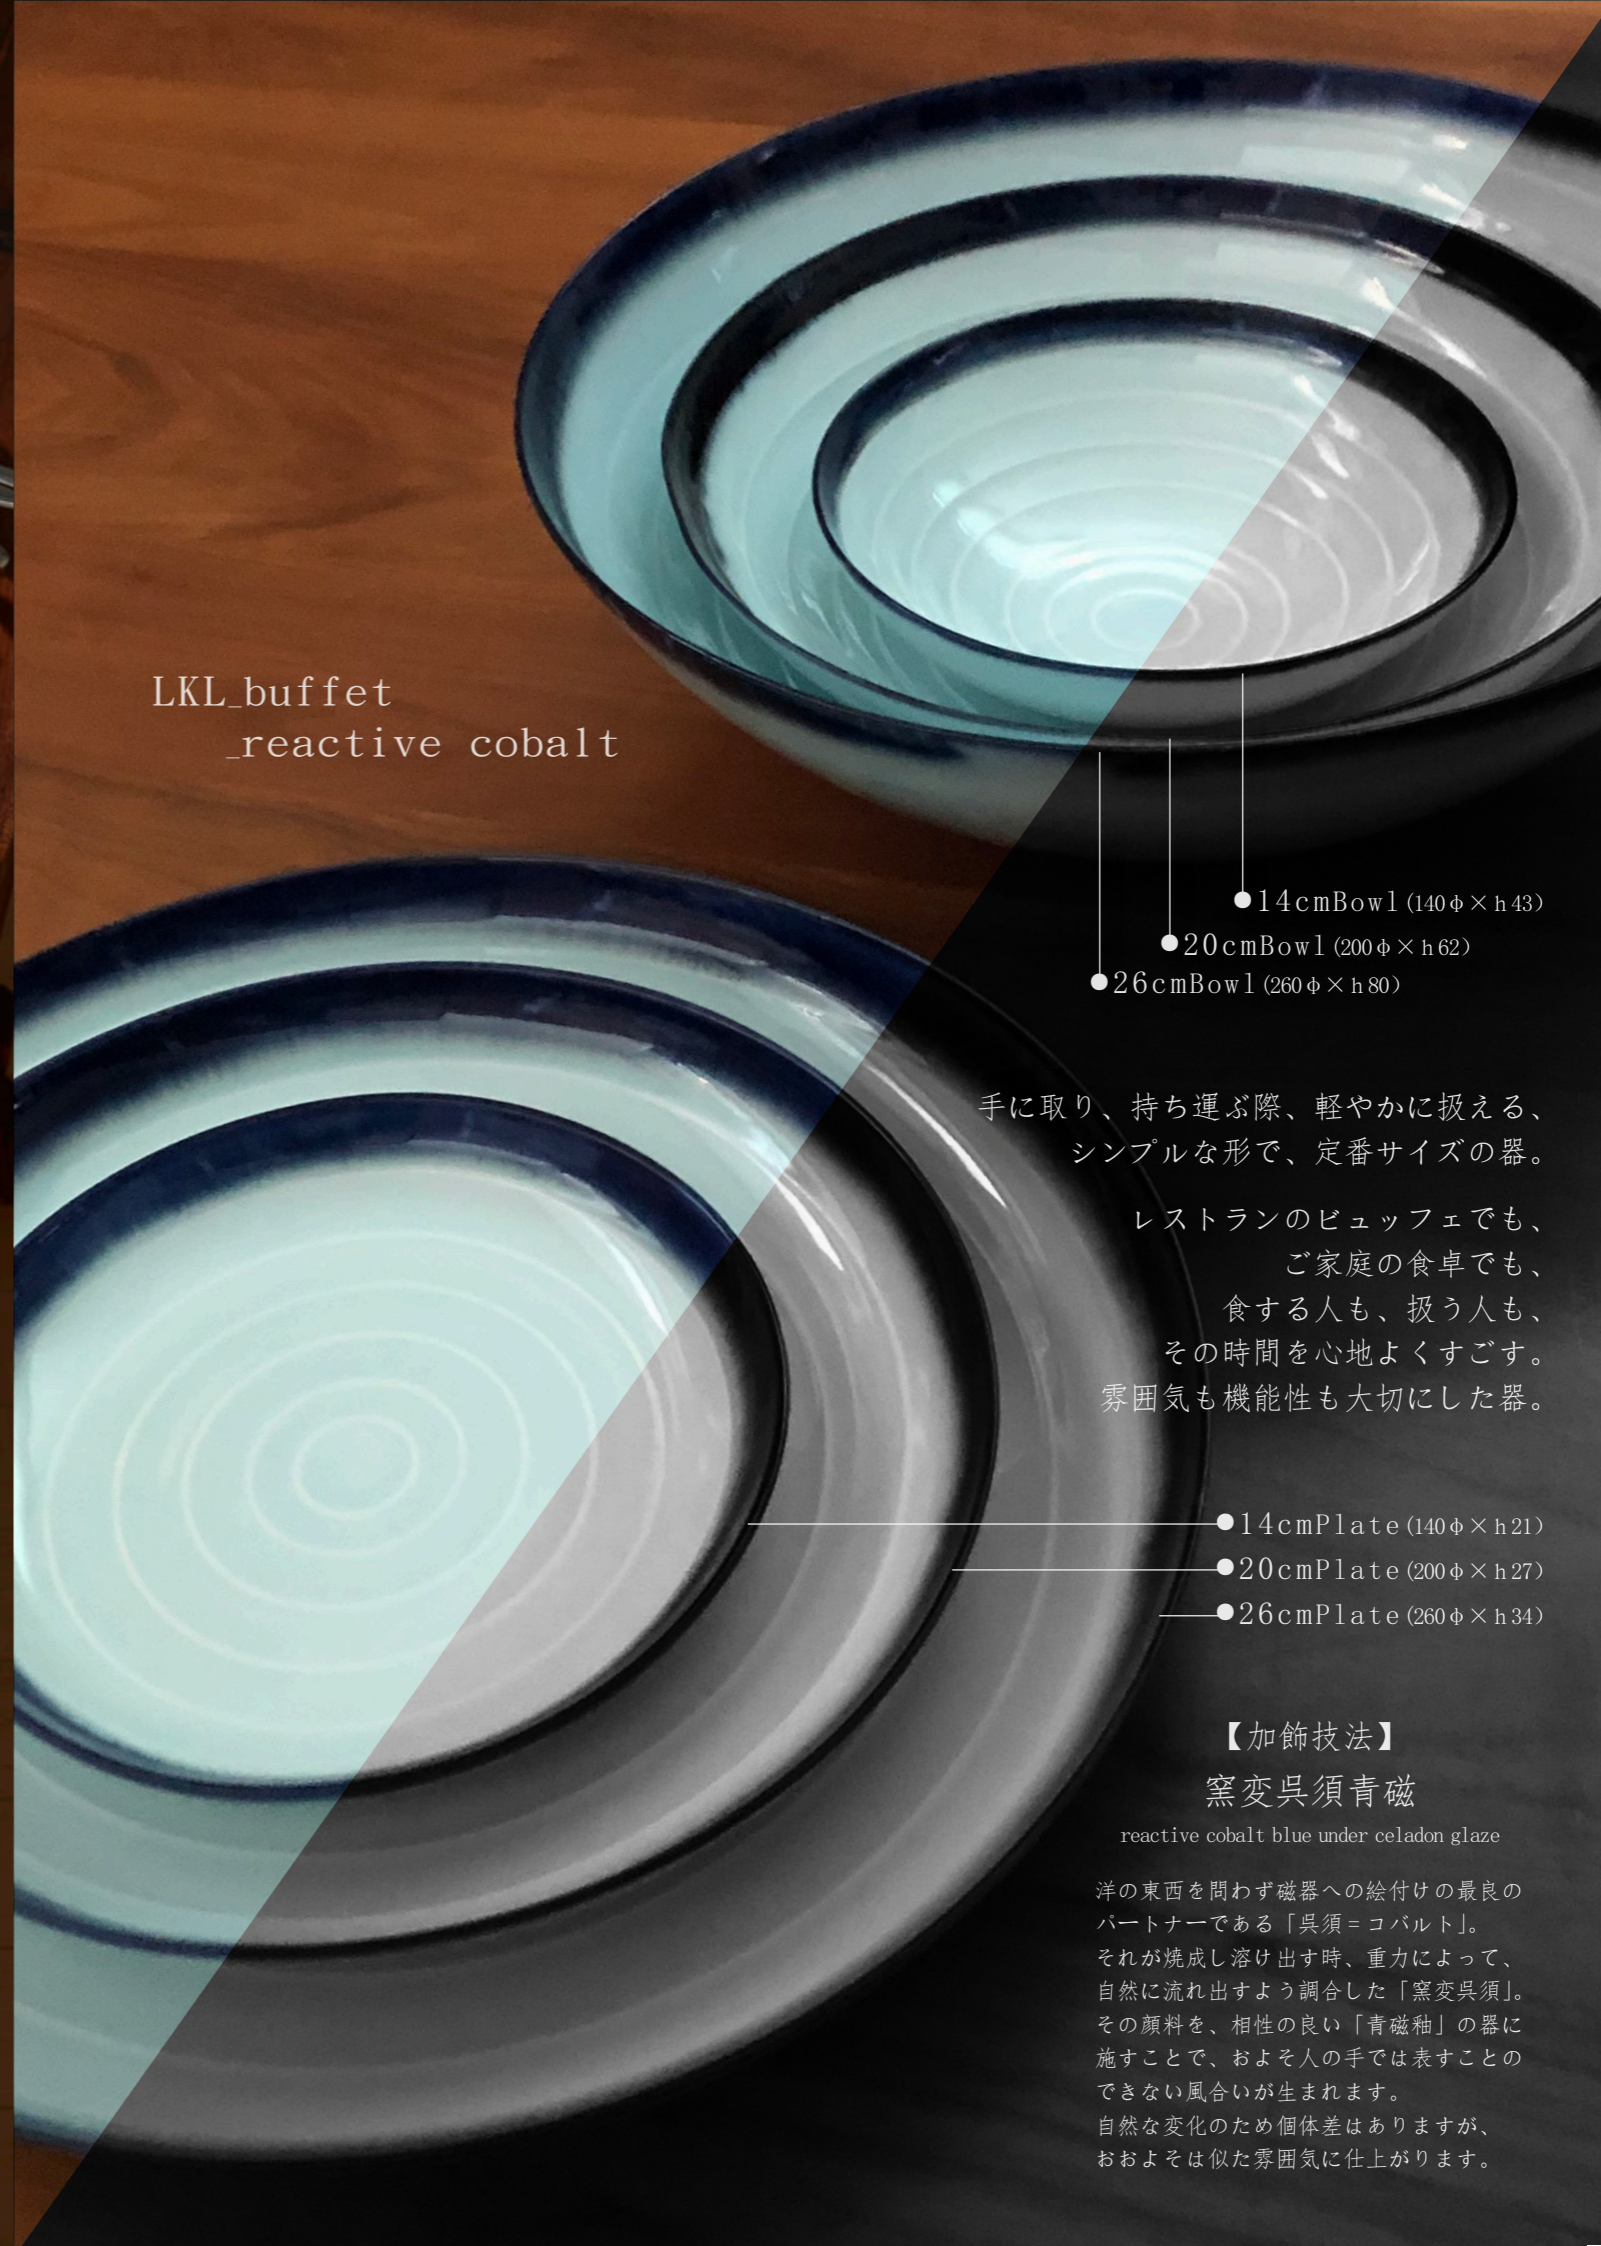

LKL_buffet_white
miyama

LKL_buffet
_reactive cobalt

- 14cm Bowl (140φ × h43)
- 20cm Bowl (200φ × h62)
- 26cm Bowl (260φ × h80)

手に取り、持ち運ぶ際、軽やかに扱える、
シンプルな形で、定番サイズの器。

レストランのビュッフェでも、
ご家庭の食卓でも、
食する人も、扱う人も、
その時間を心地よくすごす。
雰囲気も機能性も大切にした器。

- 14cm Plate (140φ × h21)
- 20cm Plate (200φ × h27)
- 26cm Plate (260φ × h34)

【加飾技法】

窯変呉須青磁

reactive cobalt blue under celadon glaze

洋の東西を問わず磁器への絵付けの最良の
パートナーである「呉須=コバルト」。
それが焼成し溶け出す時、重力によって、
自然に流れ出すよう調合した「窯変呉須」。
その顔料を、相性の良い「青磁釉」の器に
施すことで、およそ人の手では表すことので
きない風合いが生まれます。
自然な変化のため個体差はありますが、
おおよそは似た雰囲気に仕上がります。